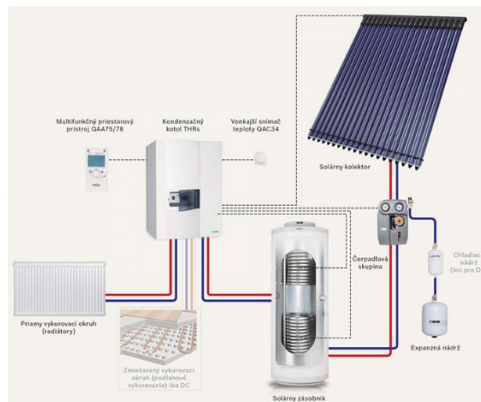

Cenová ponuka pre zostava 2-4 člennú rodinu.

CENA ZA KOMPLETNÚ ZOSTAVU S MONTÁŽOU 2910 Euro.

Cena obsahuje:

Kompletná zostava pre solár,
Dodávka zariadenia pre montáž,
Obhliadka miesta realizácie a poradenský servis,
Montáž zostavy, pripojenie zariadenia,
Kompletne skúšky a funkčnosti solára,
Legislatíva pre odovzdanie zariadenia do prevádzky a fakturáciu,
Odovzdanie a prevzatie dokumentov o inštalácii.

Práce ktoré neobsahuje cenová ponuka:

materiál pre pripojenie náhradného zdroja ohrevu TUV napr. / plynový kotol alebo kotol na tuhé palivá a pripojenie SUV a TUV ,cca 80 Euro.

Dotácia pri splnení podmienok **Zelená domácnostiam 1400 až 1540 Eur.**